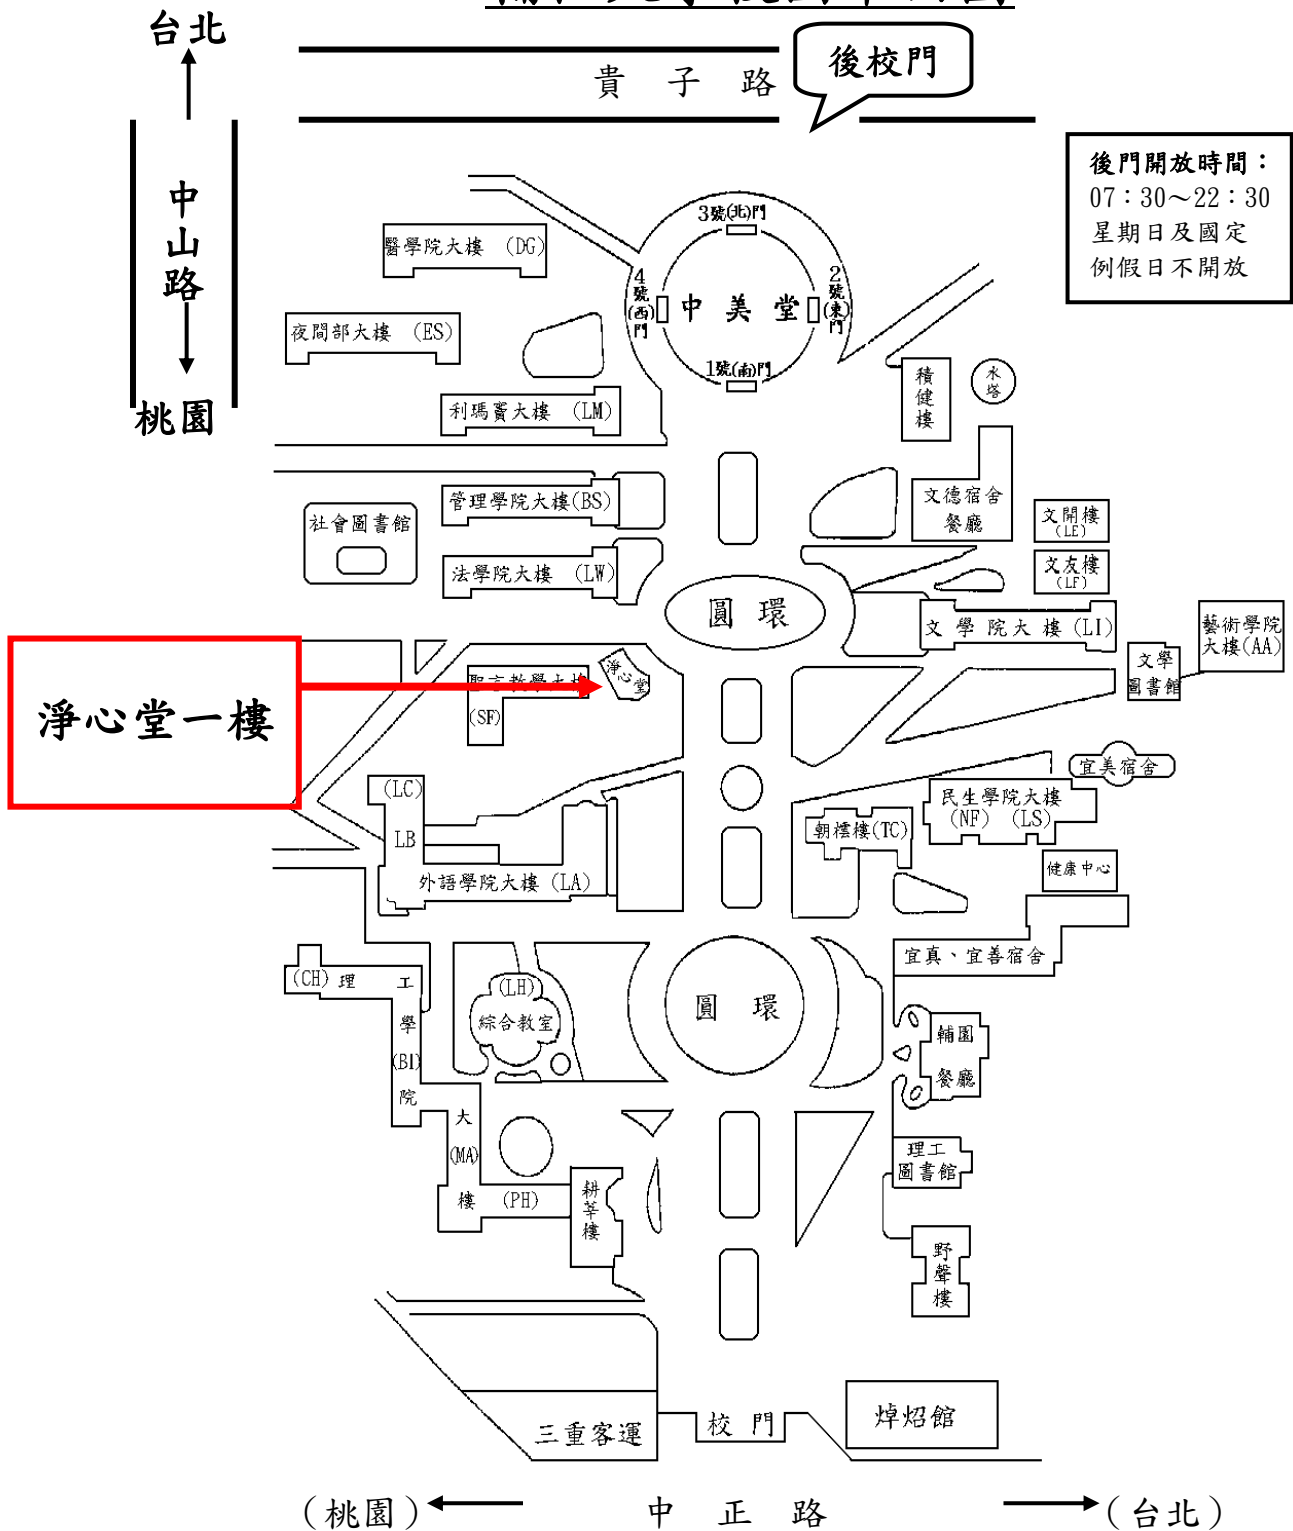

輔仁大學校園平面圖

後門開放時間：
07:30~22:30
星期日及國定
例假日不開放

淨心堂一樓

- ◎本校地址：台北縣新莊市中正路 510 號。
- ◎輔大位於新莊市中正路（一省道），後門緊臨泰山鄉中山路（二省道），中正路為新莊市交通要道，向西可至桃園，交通便利，除聯營公車外，還有三重客運、指南客運、台北客運、台汽客運可達。
- ◎本校可搭乘公車：
 - 聯營公車：99、111、235、299、513、615、618、635、636、637、638、801、802（可至捷運新埔站五號出口搭 802）
 - 三重客運：樹林—台北、八里—板橋、迴龍—板橋、紅 9、藍 2
 - 桃園客運：新莊—桃園
 - 指南客運：1、3、10
 - 台汽客運：中壢—基隆、桃園—台北